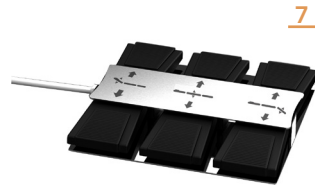

3-engine SPA bed that adjust the height, the backrest and the central module inclination. Breather hole. Scissor-shaped metallic structure with natural wood finishing. Ultrasoft high confort padding with white PU upholstery of high quality.

3-engine SPA bed that adjust the height, the backrest and the central module inclination. Breather hole. Scissor-shaped metallic structure with natural wood finishing. Ultrasoft high confort padding with white PU upholstery of high quality.

Table multifonctionnelle à hautes performances équipée de 3 moteurs qui règlent la hauteur et l'inclinaison du dossier et du module central. Trou facial. Structure métallique en forme de ciseaux avec finition en bois couleur naturel. Rembourrage à haut confort avec revêtement en PU blanc de haute qualité.

Multifunktionelle hochwertige Liege mit drei Motoren, um die Höhe, die Rückenlehne und Mittelteil zu verstellen. Mit Gesichtsausschnitt. Scherengestell aus Metall und Schichtholz in Naturfarbe. Hochwertige weiße PU Polsterung.

Lettino multifunzionale ad alte prestazioni dotato di 3 motori che controllano l'altezza e l'inclinazione dello schienale e dello snodo centrale. Foro facciale Struttura metallica a forbice con finitura in legno naturale. Imbottitura di alta qualità con rivestimento in PU bianco di alta qualità.

Electric Spa Bed Ref. 2256

Product size: 199 x 76 x 60/95 cm
Weight: 89 Kg
Upholstery: PU