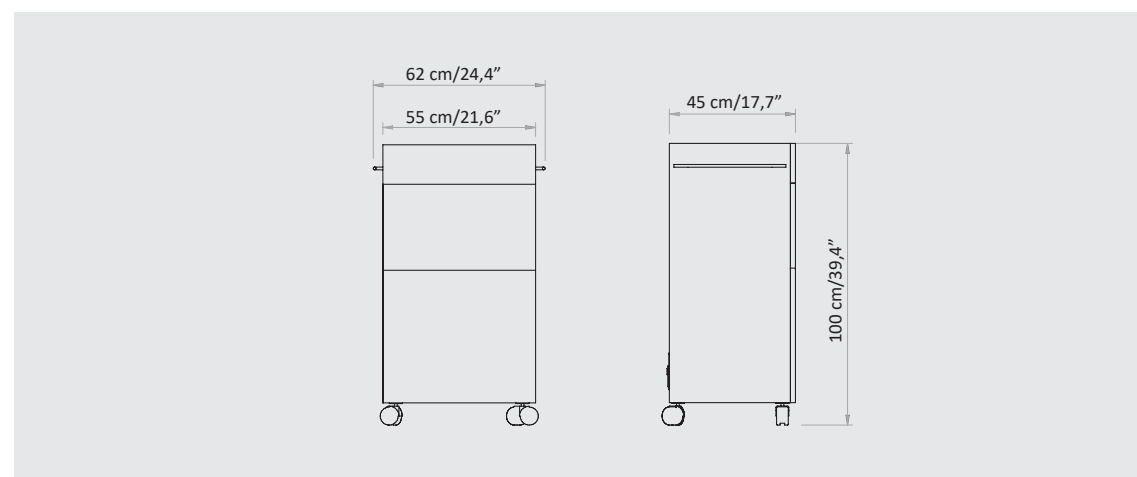

Focus on

- Pull out drawers
- Wide compartment to stock products
- Customizable finishes

- Cassetti estraibili
- Ampio vano portaoggetti
- Finiture personalizzabili