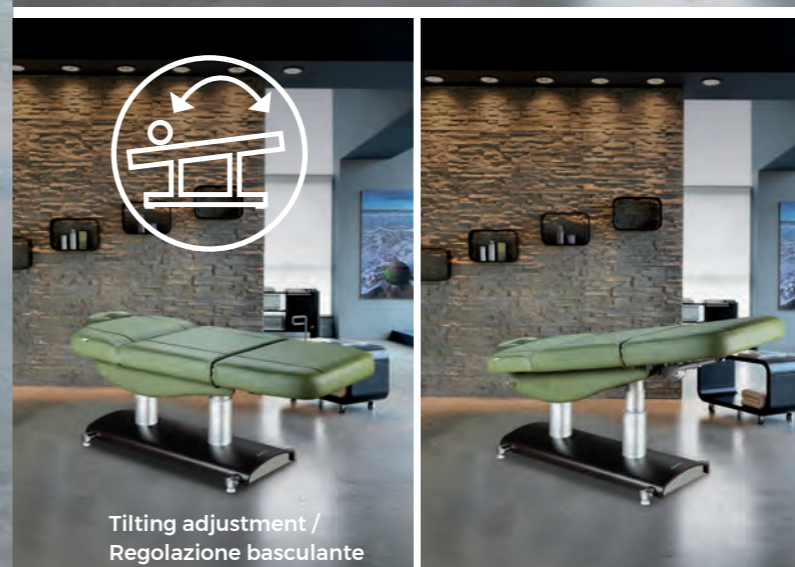

# CLASSIC

*All the treatment tables of the CLASSIC line feature the traditional mattress with American headrest, or the face hole on the back and are suitable for body massages and facial treatments. All are electrically adjustable (height, back, leg) and allow the relax position.*

Tutti i lettini della linea CLASSIC presentano il tradizionale materasso con testa americana, oppure il foro viso sulla schiena e risultano ideati per massaggi corpo, trattamenti viso. Tutti sono regolabili elettricamente (altezza schiena gamba) e permettono la posizione relax.