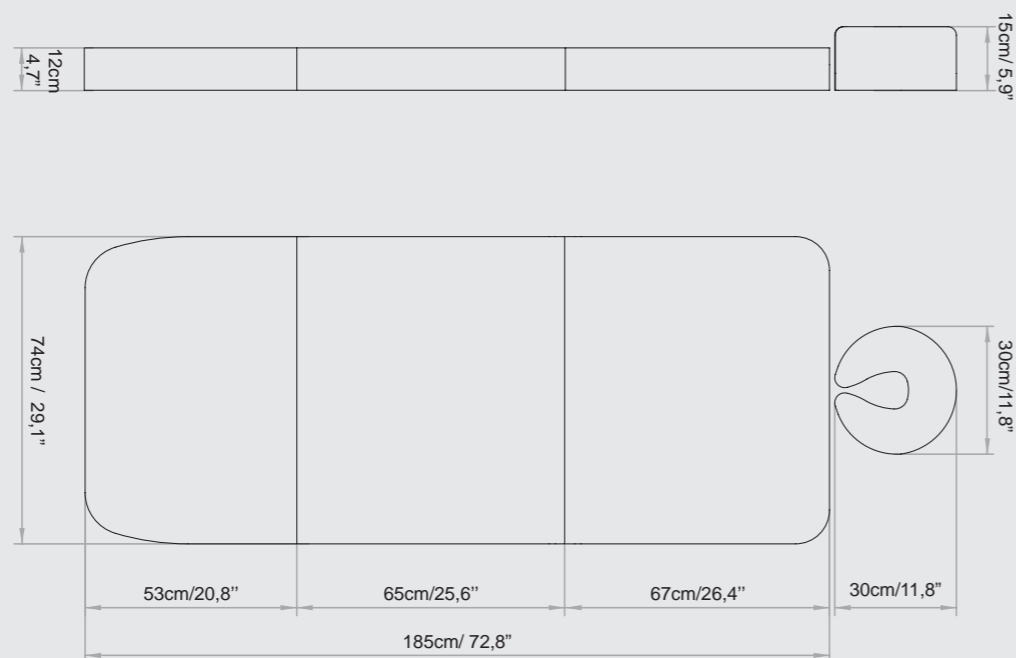

# MATERASSI LEMI MEMORY

Ogni materasso è realizzato A MANO, pertanto le MISURE REALI POTREBBERO VARIARE rispetto a quelle indicate nel catalogo.

CLASSIC LINE - MEMORY

VERONA - STANDARD