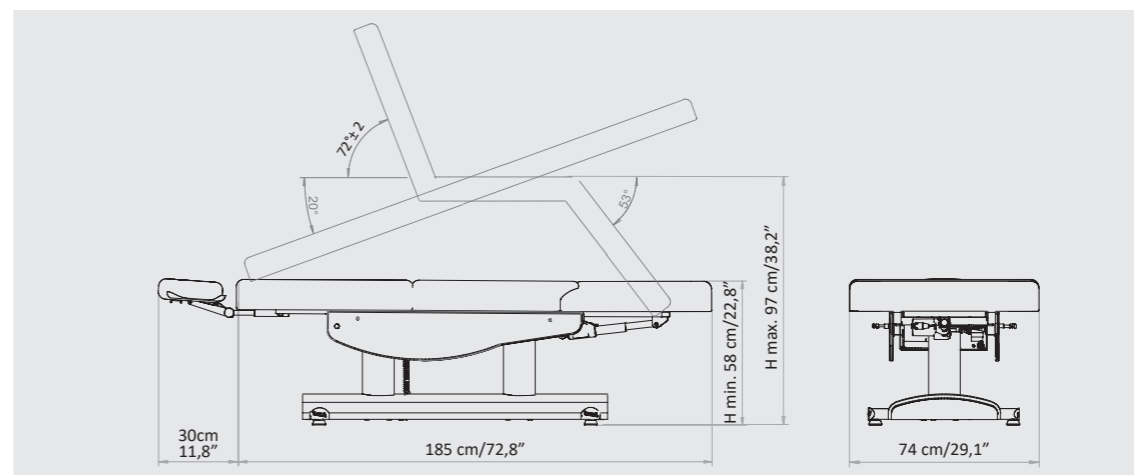

Focus on

- 4 electric adjustments for height, backrest, legrest and tilting allowing for DUAL USE
- Mattress with horseshoe headrest
- Fire resistant, "Azo" free, anti-bacterial and anti-fungal mattress covering
- Multifunctional solution, maximum customer / operator comfort
- Standard handset control with 2 options for MEMORY function
- AUT function: automatic return from any position to zero position (flat and minimum height)
- END function: "End of treatment" position
- 4 movimenti elettrici per regolazione di altezza, schienale, gamba e basculante che lo rendono DUAL USE
- Materasso con testa a ferro di cavallo
- Rivestimento ignifugo, "Azo" free, antibatterico, antimicotico
- Soluzione multifunzionale, massimo comfort cliente / operatore
- Pulsantiera standard con 2 opzioni di funzione MEMORIE
- Funzione AUT: ritorno automatico da ogni posizione alla posizione zero (piatto e altezza minima)
- Funzione END: posizione "fine del trattamento"