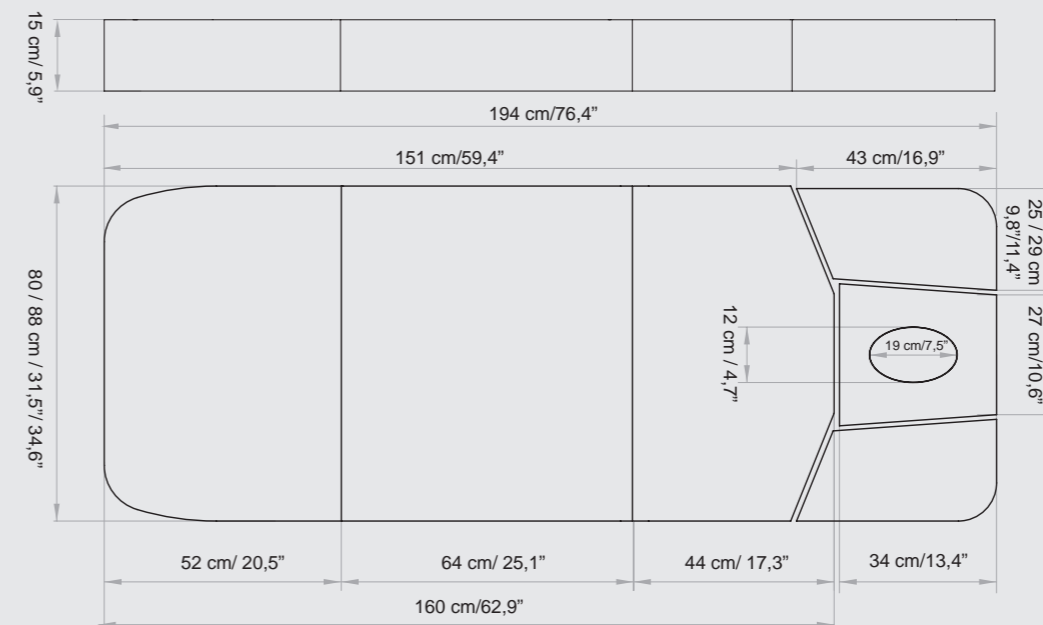

## MATTRESS WIDTH LARGHEZZA MATERASSO

STANDARD 74

**S - 74 CM / 29,1"**

Standard Width - 74 cm / 29,1"  
Larghezza Standard - 74 cm / 29,1"

82

**M - 82 CM / 32,3"**

Medium Width - 82 cm / 32,3"  
Larghezza Medium - 82 cm / 32,3"

# MATERASSI LEMI MEMORY

Ogni materasso è realizzato A MANO, pertanto le MISURE REALI POTREBBERO VARIARE rispetto a quelle indicate nel catalogo.

EVO LINE - STANDARD

AVAILABLE FOR WIDTH / DISPONIBILE PER LARGHEZZA: 74 / 82 / 90 CM

EVO LINE - MEMORY

AVAILABLE FOR WIDTH / DISPONIBILE PER LARGHEZZA: 74 / 82 CM

VERONA EVO - STANDARD

AVAILABLE FOR WIDTH / DISPONIBILE PER LARGHEZZA: 74 / 82 CM

VERONA EVO - MEMORY

AVAILABLE FOR WIDTH / DISPONIBILE PER LARGHEZZA: 74 / 82 CM