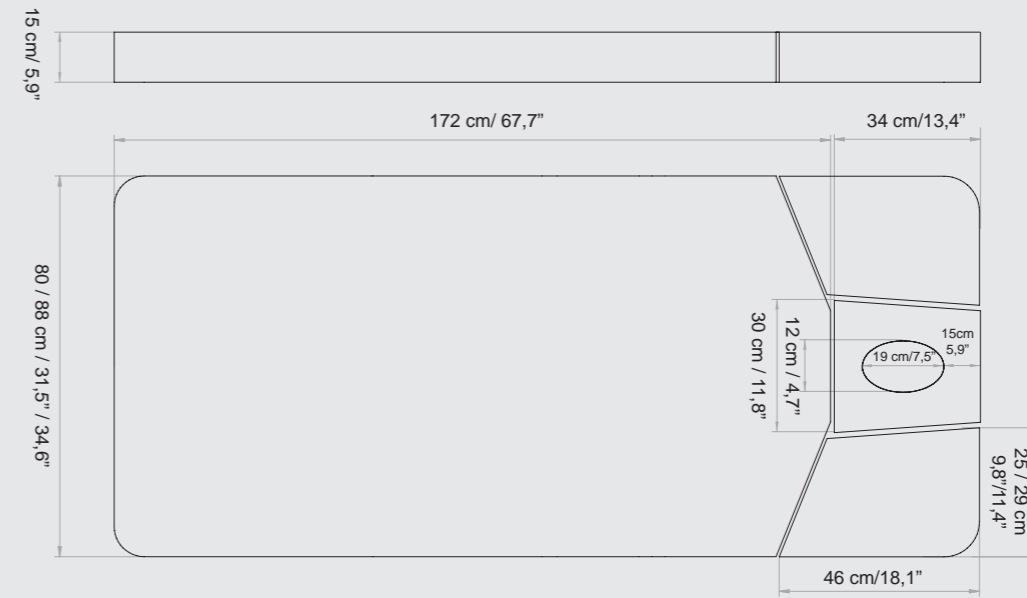

## MATTRESS WIDTH LARGHEZZA MATERASSO

STANDARD 74

**S - 74 CM / 29,1"**

Standard Width - 74 cm / 29,1"  
Larghezza Standard - 74 cm / 29,1"

82

**M - 82 CM / 32,3"**

Medium Width - 82 cm / 32,3"  
Larghezza Medium - 82 cm / 32,3"

# MATERASSI LEMI MEMORY

Ogni materasso è realizzato A MANO, pertanto le MISURE REALI POTREBBERO VARIARE rispetto a quelle indicate nel catalogo.

EVO LINE - STANDARD

AVAILABLE FOR WIDTH / DISPONIBILE PER LARGHEZZA: 74 / 82 / 90 CM

EVO LINE - MEMORY

AVAILABLE FOR WIDTH / DISPONIBILE PER LARGHEZZA: 74 / 82 CM

VERONA EVO - STANDARD

AVAILABLE FOR WIDTH / DISPONIBILE PER LARGHEZZA: 74 / 82 CM

VERONA EVO - MEMORY

AVAILABLE FOR WIDTH / DISPONIBILE PER LARGHEZZA: 74 / 82 CM