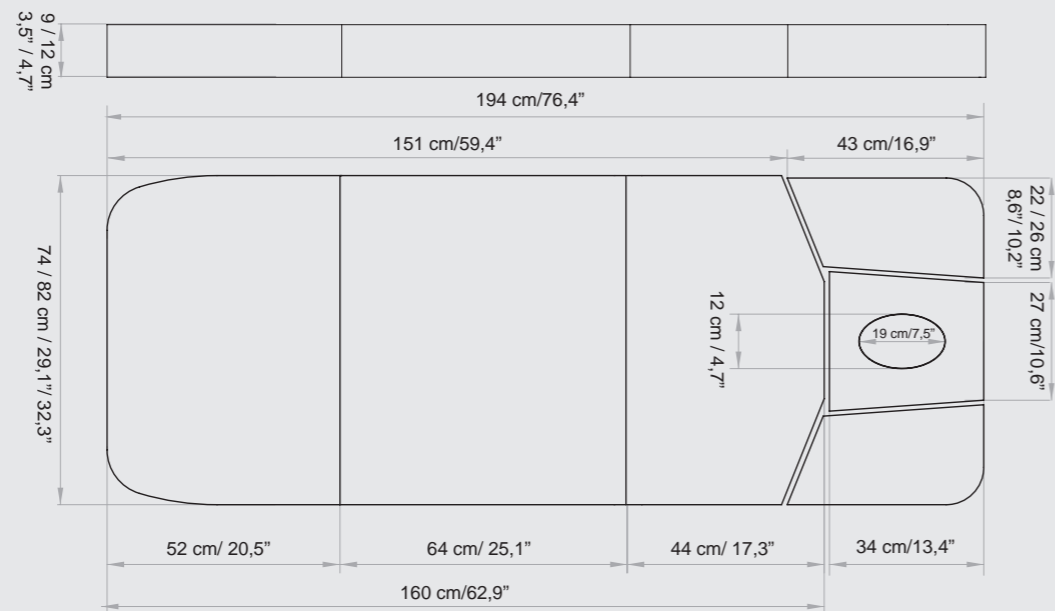

## MATTRESS WIDTH LARGHEZZA MATERASSO

STANDARD 74

**S - 74 CM / 29,1"**

Standard Width - 74 cm / 29,1"  
Larghezza Standard - 74 cm / 29,1"

82

**M - 82 CM / 32,3"**

Medium Width - 82 cm / 32,3"  
Larghezza Medium - 82 cm / 32,3"

# MATERASSI LEMI MEMORY

Ogni materasso è realizzato A MANO, pertanto le MISURE REALI POTREBBERO VARIARE rispetto a quelle indicate nel catalogo.

EVO LINE - STANDARD

AVAILABLE FOR WIDTH / DISPONIBILE PER LARGHEZZA: 74 / 82 / 90 CM

EVO LINE - MEMORY

AVAILABLE FOR WIDTH / DISPONIBILE PER LARGHEZZA: 74 / 82 CM

VERONA EVO - STANDARD

AVAILABLE FOR WIDTH / DISPONIBILE PER LARGHEZZA: 74 / 82 CM

VERONA EVO - MEMORY

AVAILABLE FOR WIDTH / DISPONIBILE PER LARGHEZZA: 74 / 82 CM