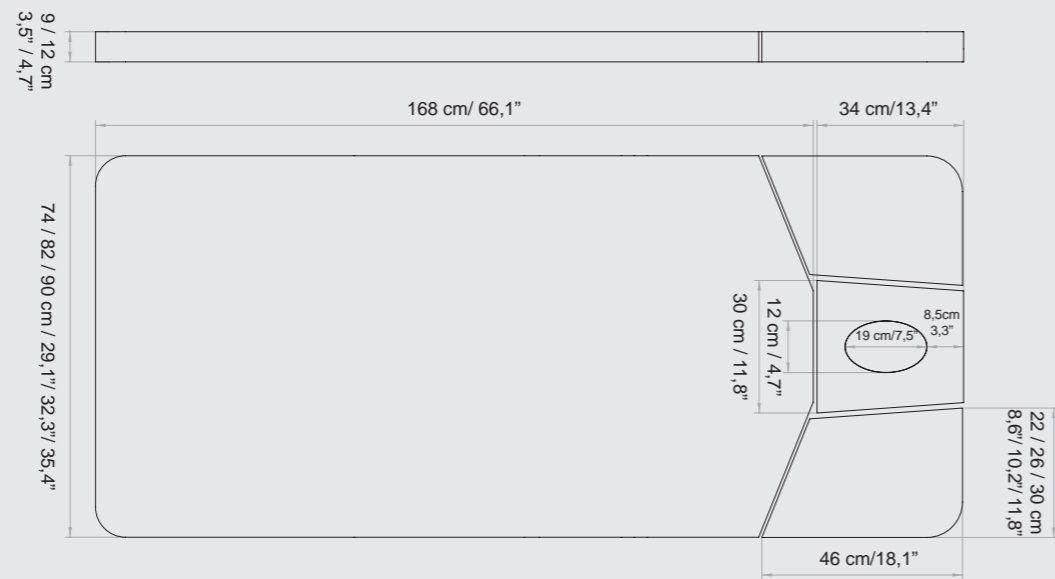

## MATTRESS WIDTH LARGHEZZA MATERASSO

STANDARD 74

**S - 74 CM / 29,1"**

Standard Width - 74 cm / 29,1"  
Larghezza Standard - 74 cm / 29,1"

82

**M - 82 CM / 32,3"**

Medium Width - 82 cm / 32,3"  
Larghezza Medium - 82 cm / 32,3"

# LEMI MATTRESSES STANDARD

Each mattress is HANDCRAFTED, therefore the ACTUAL MEASUREMENTS MAY VARY from those indicated in the catalog.

# MATERASSI LEMI MEMORY

Ogni materasso è realizzato A MANO, pertanto le MISURE REALI POTREBBERO VARIARE rispetto a quelle indicate nel catalogo.

EVO LINE - STANDARD

AVAILABLE FOR WIDTH / DISPONIBILE PER LARGHEZZA: 74 / 82 / 90 CM

EVO LINE - MEMORY

AVAILABLE FOR WIDTH / DISPONIBILE PER LARGHEZZA: 74 / 82 CM

VERONA EVO - STANDARD

AVAILABLE FOR WIDTH / DISPONIBILE PER LARGHEZZA: 74 / 82 CM

VERONA EVO - MEMORY

AVAILABLE FOR WIDTH / DISPONIBILE PER LARGHEZZA: 74 / 82 CM