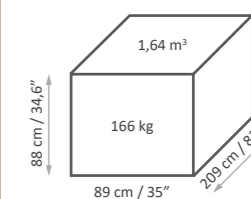

Packaging details

MAXIMUM CAPACITY
PORTATA MASSIMA
200 kg