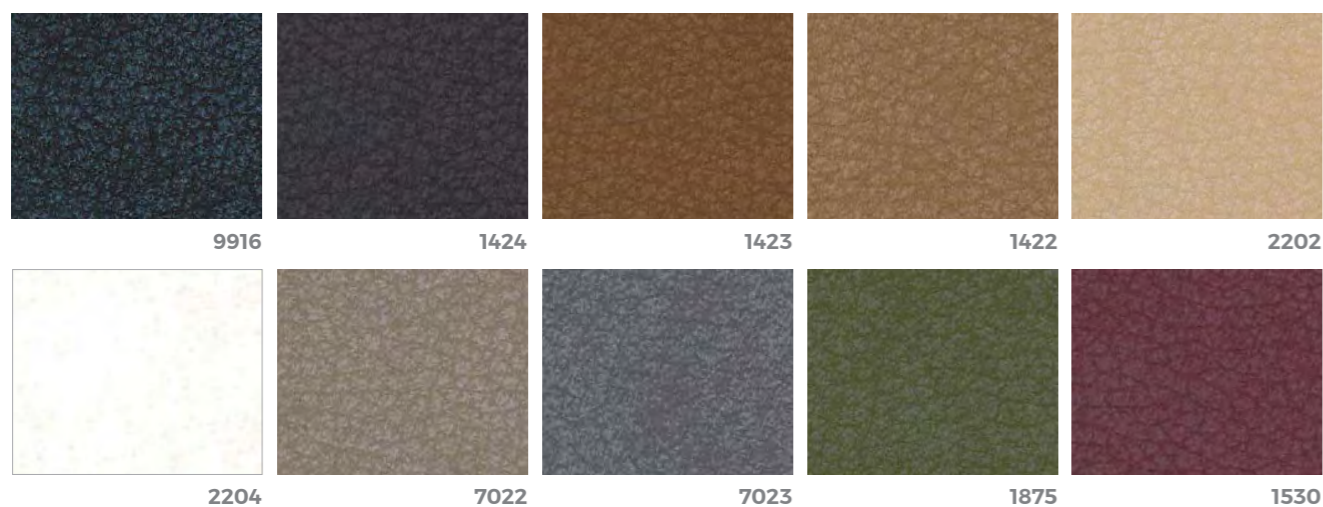

## VITA - COLOR CHART

EV00021

EV00022

EV00041

EV00042

## SPA PRESTIGE - COLOR CHART

9916

1424

1423

1422

2202

2204

7022