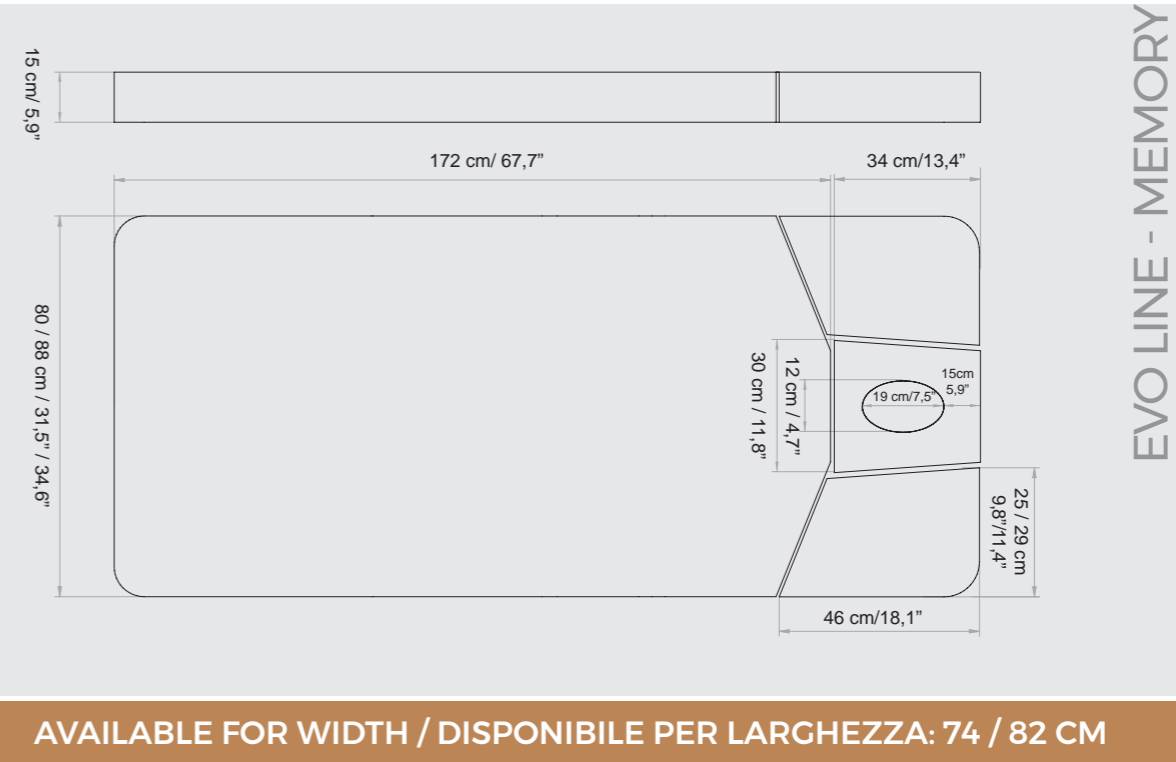

## MATTRESS WIDTH LARGHEZZA MATERASSO

STANDARD 74

**S - 74 CM / 29,1"**

Standard Width - 74 cm / 29,1"  
Larghezza Standard - 74 cm / 29,1"

82

**M - 82 CM / 32,3"**

Medium Width - 82 cm / 32,3"  
Larghezza Medium - 82 cm / 32,3"

# MATERASSI LEMI MEMORY

Ogni materasso è realizzato A MANO, pertanto le MISURE REALI POTREBBERO VARIARE rispetto a quelle indicate nel catalogo.

EVO LINE - STANDARD

AVAILABLE FOR WIDTH / DISPONIBILE PER LARGHEZZA: 74 / 82 / 90 CM

EVO LINE - MEMORY

AVAILABLE FOR WIDTH / DISPONIBILE PER LARGHEZZA: 74 / 82 CM

VERONA EVO - STANDARD

AVAILABLE FOR WIDTH / DISPONIBILE PER LARGHEZZA: 74 / 82 CM

VERONA EVO - MEMORY

AVAILABLE FOR WIDTH / DISPONIBILE PER LARGHEZZA: 74 / 82 CM