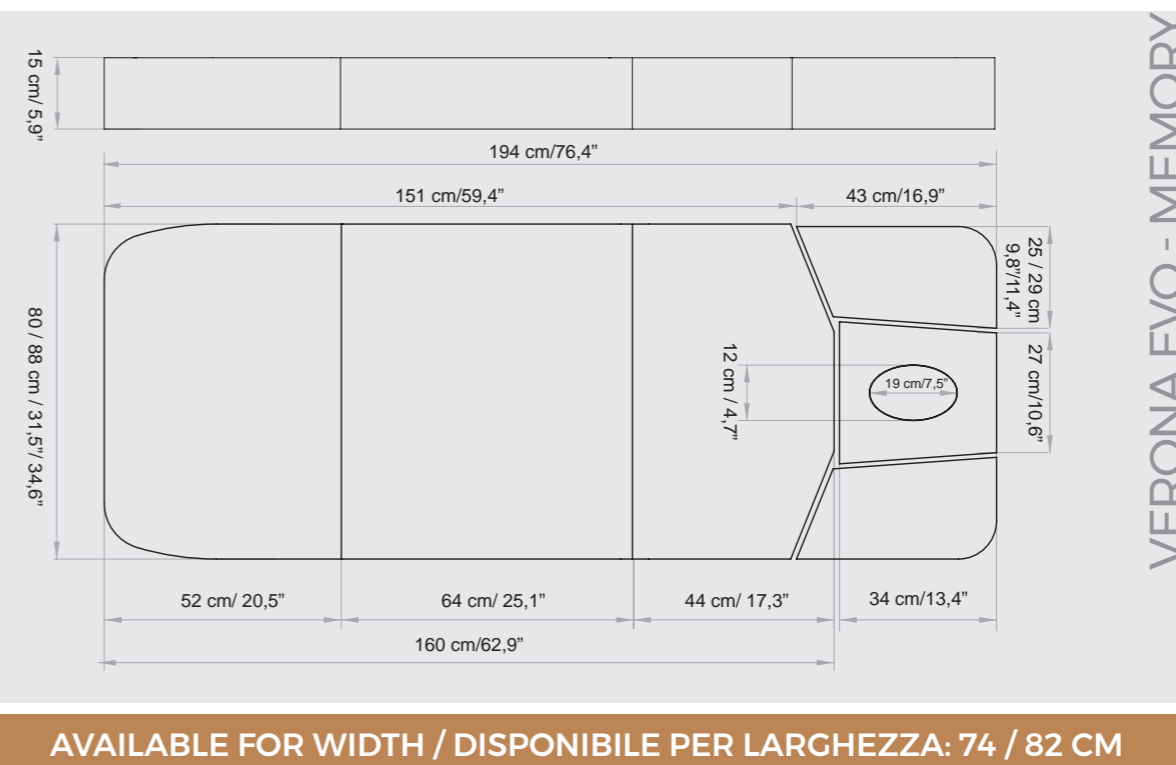

## MATTRESS WIDTH LARGHEZZA MATERASSO

STANDARD 74

**S - 74 CM / 29,1"**

Standard Width - 74 cm / 29,1"  
Larghezza Standard - 74 cm / 29,1"

82

**M - 82 CM / 32,3"**

Medium Width - 82 cm / 32,3"  
Larghezza Medium - 82 cm / 32,3"

90

**L - 90 CM / 35,4"**

Large Width - 90 cm / 35,4"  
Larghezza Large - 90 cm / 35,4"

The images are for illustrative purposes only and may not reflect the actual finish of the product, particularly when viewed through a screen. Therefore, the **SELECTION OF THE FINISHES** of the **BASES** and **MATTRESS FABRICS** must take place **AFTER CONSULTING** the **LUXURY BOX PHYSICAL SAMPLES** and the **COLOR CHARTS**.

# MATERASSI LEMI MEMORY

Ogni materasso è realizzato A MANO, pertanto le MISURE REALI POTREBBERO VARIARE rispetto a quelle indicate nel catalogo.

EVO LINE - STANDARD

AVAILABLE FOR WIDTH / DISPONIBILE PER LARGHEZZA: 74 / 82 / 90 CM

EVO LINE - MEMORY

AVAILABLE FOR WIDTH / DISPONIBILE PER LARGHEZZA: 74 / 82 CM

VERONA EVO - STANDARD

AVAILABLE FOR WIDTH / DISPONIBILE PER LARGHEZZA: 74 / 82 CM

VERONA EVO - MEMORY

AVAILABLE FOR WIDTH / DISPONIBILE PER LARGHEZZA: 74 / 82 CM